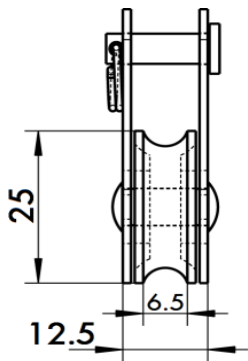

ART. M8389

Bozzello semplice con perno removibile e puleggia di nylon, aisi 304 / A2

*Single block with removable pin, nylon sheave, aisi 304 / A2*

Codice Articolo <i>Item Number</i>	Cavo <i>Wire</i> (mm)	Carico di lavoro (Kg) <i>working Load (Kg)</i>	Carico rottura (Kg)* <i>Breaking Load (Kg)*</i>	 Box	 Master carton	 Pallet
M8389-2	6	87,5	350	4	160	6400

Attenzione!!! Le caratteristiche tecniche sopra riportate, sono puramente indicative e possono subire variazioni da lotto a lotto, a seconda della produzione.

*Pay attention!! The dimensions shown in the data sheets are subject to minimal variations (different production line batch).*