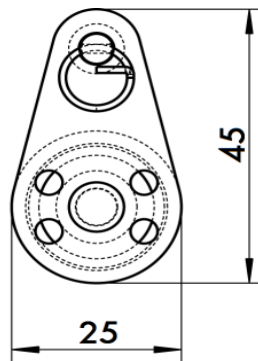

ART. M8389

Bozzello semplice con perno removibile e puleggia di nylon, aisi 304 / A2

*Single block with removable pin, nylon sheave, aisi 304 / A2*

Codice Articolo <i>Item Number</i>	Cavo <i>Wire</i> (mm)	Carico di lavoro (Kg) <i>working Load (Kg)</i>	Carico rottura (Kg)* <i>Breaking Load (Kg)*</i>	 Box	 Master carton	 Pallet
M8389-2	6	87,5	350	4	160	6400

Attenzione!!! Le caratteristiche tecniche sopra riportate, sono puramente indicative e possono subire variazioni da lotto a lotto, a seconda della produzione.

*Pay attention!! The dimensions shown in the data sheets are subject to minimal variations (different production line batch).*